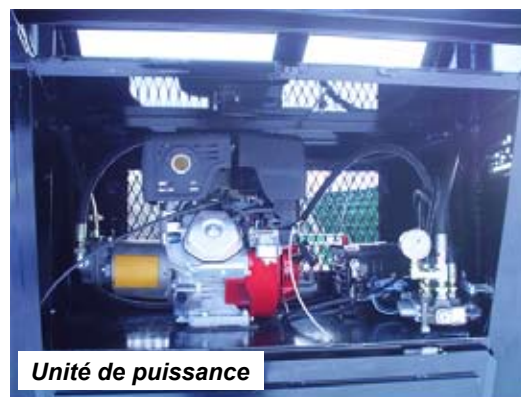

Unité de puissance